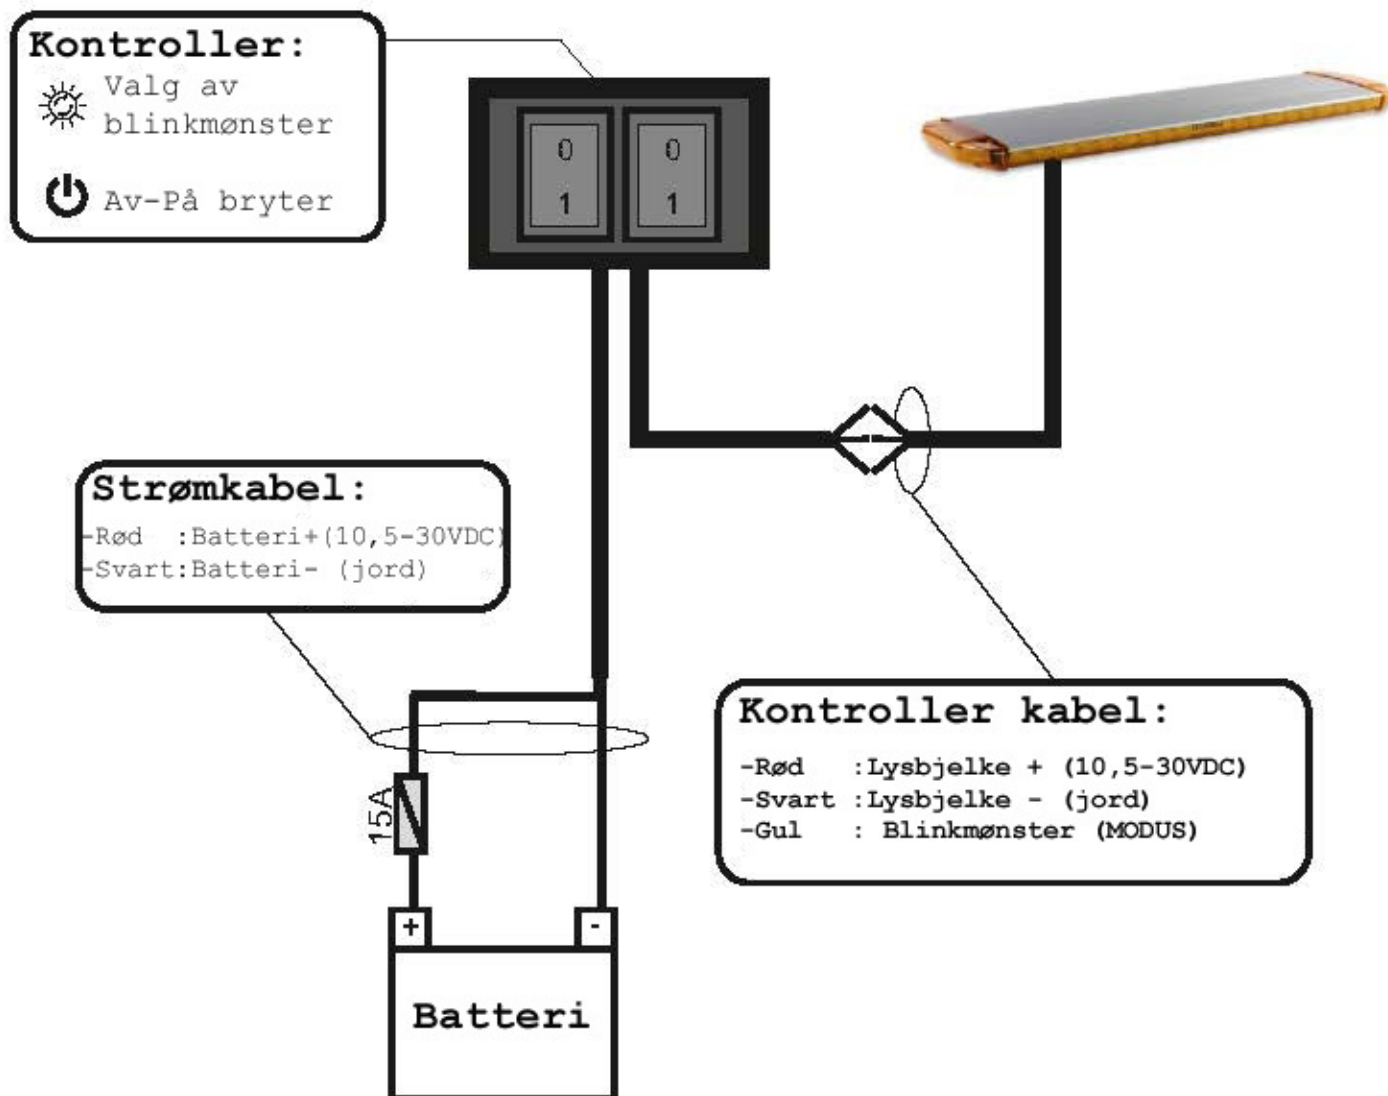

Koblingsdiagram Flare varsellysbjelke

KAMLED AS

OBS.

Bjelken kan valgfritt brukes med eller uten kontroller. Ved bruk uten kontroller kobles rød og svart kabel på bjelken direkte til eksisterende punkter på kjøretøyet.